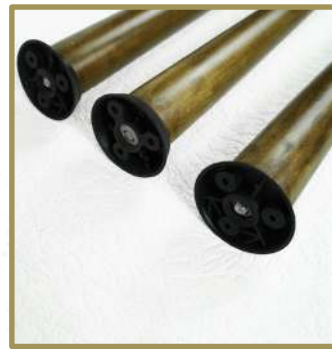

0352 240 04 30 | info@ysforman.com
0533 306 16 20 | www.ysforman.com

Halicilar Sitesi, Kayabaşı Mah. 6365. Sk.
No:27 Argıncık / KAYSERİ

Ahşap Ayakları

Özellikler

İstenilen ölçülerde ve ebatlarda size özel sipariş verebilirsiniz.
Meşe, Ceviz, Siyah ve Beyaz boyalı seçenekler mevcuttur.

Vidalı Ayak Ölçüleri

- Büyük Ayak: 47 cm
- Orta Ayak: 44 cm
- Küçük Ayak: 41 cm