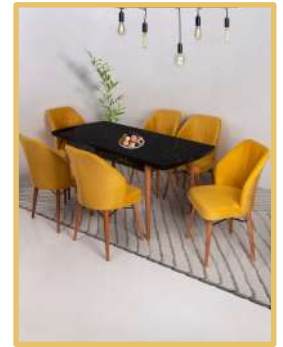

Özellikler

Ürün 4 adet sandalye ve 1 adet Mdf masadan oluşmaktadır.

- Sandalyeler yüksek kalite süngerden üretilmiştir. Oturma rahatlığınız için alt taban 5cm 28 Dns sünger ile döşenmiştir. Sirt kısmı 2 cm 22 Dns sünger ve keçe ile kaplanmıştır. Ayaklar kafes ile monte olduğundan dolayı uzun ömürlü kullanım sağlar. 1500 gram 1 mm kare demir profil kullanılmıştır. (200) kg taşıma kapasitesi vardır. Ergonomiktir. Çökme ve deforme olmaz.

Silinebilir 1. sınıf kalite Babyface kumaş kullanılmıştır. (Aşındırıcı kimyasalların kullanımından kaçınılmalıdır.) Solma ve tüylenme yapmaz uzun ömürlüdür. Ebat Sirt yerden yükseklik : 50 cm Sirt genişlik 48 cm Oturak kısmı:47cm Ayaklı yerden yükseklik:90 cm 'dir.

- Masamızın üst tabla kısmı 1.Sınıf MDF'den üretilmiştir. Mdf'nin işlenmesi doğal tahtalardan çok daha kolay olup, ayrıca kurumaz, çatlamaz, ısıyı mükemmel tutar ve iyi ses yalıtım özelliklerine sahiptir. Suya ve darbeye dayanıklıdır. Masamızın üst tablası (açılır/kapanır kısmı) monte edilmiş olarak gönderilmektedir. Ayaklar dayanıklı olması için fırınlanmış gürgen ,kayın ,dişbudak ağaç tercih edilmiştir ve pinotexli olarak gönderilmektedir. Masa kenarları boyanmıştır. Masa kenarları çarpmalarda zarar görmemesi için oval kesilmiştir. - Ebat Masa kapalı: 131,5 cm Masa açık: 169 cm, En 78 cm, Yükseklik 75 cm.