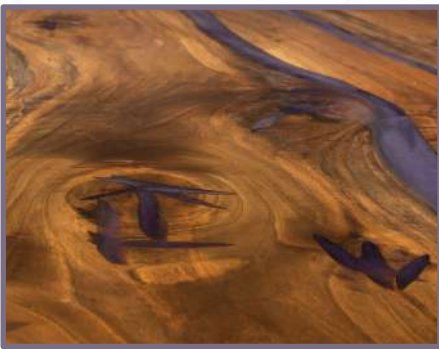

0352 240 04 30 | info@ysforman.com
0533 306 16 20 | www.ysforman.com

Halıcalar Sitesi, Kayabaşı Mah. 6365. Sk.
No:27 Argıncık / KAYSERİ

Sepalar

Özellikler

- Epoksi ürünler tasarımcılarımız tarafından kişiye özel yapılmaktadır.
- Kaliteli salovensiz 1. sınıf Epoksi malzeme ve fırınlanmış Ceviz, Gürgen, Dişbudak Ağacı kullanılmaktadır.
- Ürünler istediğiniz renk, ölçü ile tasarım yapılabilir, tüm mobilyalara uyacak şekilde özelleştirilebilir.
- Ağaç eşleştirme de dahil olmak üzere tasarımla ilgili her şeyi seçebilirsiniz ve kendiniz tasarlayabilirsiniz.
- Estetik, tasarım, dekoratif uzun yıllar kullanabileceğiniz ürünlerdir.