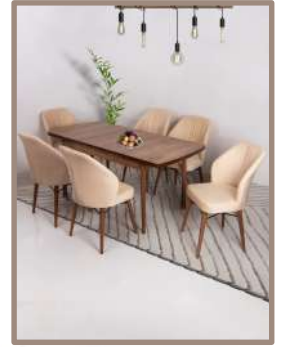

Özellikler

Ürün 4 adet sandalye ve 1 adet Mdf masadan oluşmaktadır.

- Sandalyeler yüksek kalite süngerden üretilmiştir. Oturma rahatlığınız için alt taban 5cm 28 Dns sünger ile döşenmiştir. Sirt kısmı 2 cm 22 Dns sünger ve keçe ile kaplanmıştır. Ayaklar kafes ile montajlandığından dolayı uzun ömürlü kullanım sağlar. 1500 gram 1 mm kare demir profil kullanılmıştır. (200) kg taşıma kapasitesi vardır. Ergonomiktir. Çökme ve deforme olmaz. Silinebilir 1. sınıf kalite Babyface kumaş kullanılmıştır. (Aşındırıcı kimyasalların kullanımından kaçınılmalıdır) Solma ve tüylenme yapmaz uzun ömürlüdür. Ebat Sirt yerden yükseklik : 50 cm Sirt genişlik 48 cm Oturak kısmı:47cm Ayaklı yerden yükseklik:90 cm 'dir.

- Masamızın üst tabla kısmı 1.Sınıf MDFden üretilmiştir. Mdf'nin işlenmesi doğal tahtalardan çok daha kolay olup, ayrıca kurumaz, çatlamaz, ısıyı mükemmel tutar ve iyi ses yalıtım özelliklerine sahiptir. Suya ve darbeye dayanıklıdır. Masamızın üst tablası (açılır/kapanır kısmı) monte edilmiş olarak gönderilmektedir. Ayaklar dayanıklı olması için fırınlanmış gürgen ,kayın ,dişbudak ağaç tercih edilmiştir ve pinotexli olarak gönderilmektedir. Masa kenarları boyanmıştır. Masa kenarları çarpımlarda zarar görmemesi için oval kesilmiştir. - Ebat Masa kapalı: 131,5 cm Masa açık: 169 cm, En 78 cm, Yükseklik 75 cm.

0352 240 04 30 | info@ysforman.com
0533 306 16 20 | www.ysforman.com

Halicılar Sitesi, Kayabaşı Mah. 6365. Sk.
No:27 Argıcık / KAYSERİ

Neşes Serisi